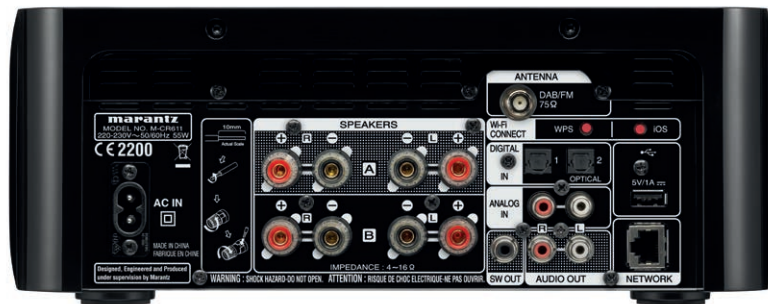

www.marantz.de

Technische Daten

- 2x 60 Watt oder 4 x 30W für Lautsprecher A/B
- Marantz Hi-Fi Sound Performance
- AirPlay Unterstützung
- Spotify Connect Unterstützung
- Internet-Radio für weltweiten Radioempfang
- Computer/NAS Audio Streaming (DLNA1.5)
- 2 USB-A Eingänge für iPhone/iPod und USB Speicher
- Integriertes Wi-Fi Netzwerk-Modul und Antenne
- Bluetooth mit NFC
- Individuelle Lautstärkenreglung für zweite Hörzone
- Spielt CD, WMA/MP3 (CD-R/RW)
- DAB/DAB+Empfang
- 2 digital optische Eingänge für TV oder digitale Geräte
- Individuell einstellbare Beleuchtung der Frontblende

EAN

EU	MCR611/N1B	4951035056509	Schwarz
	MCR611/N1GN	4951035056493	Schwarz/Weiß

because music matters

M-CR611 MELODY MEDIA

NETZWERK-CD-RECEIVER MIT AIRPLAY, SPOTIFY,
DAB/DAB+ UND INTERNET RADIO

AUSSTATTUNG	M-CR611
Leistungsendstufe mit	2 x 60 W
Wiedergabe von: CD / CD-R/RW / WMA / MP3	• / • / • / •
Tuner: DAB / DAB+ / FM (RDS)	• / • / •
Audio Streaming vom PC	•
Bluetooth / NFC	• / •
Internet Radio	•
AirPlay Audio Streaming	•
Windows 8/RT Unterstützung	•
vTuner / Spotify*	• / • (connect)
USB Audio (Vorne) / Made for iPod / Made for iPhone	• / • / •
USB Audio (Hinten) / Made for iPod / Made for iPhone	• / • / •
USB-A: DSD / WAV / FLAC / AIFF / ALAC	2.8 / 192 / 192 / 192 / 96
Ethernet / WiFi	• / •
WiFi Setup: WPS / WiFi Sharing	• / •
DLNA Zertifiziert	• (V1.5)
Komprimierte Formate: MP3 / WMA / AAC	• / • / •
Verlustfreie Formate: FLAC HD / ALAC / WAV / AIFF / DSD	192 / 96 / 192 / 192 / 2.8
Gapless Wiedergabe	•
WMM (WiFi Multimedia)	•
Remote APP: iDevice / Android	• / •
Klangregelung: Bass / Höhen / Balance	• / • / •
Rauscharmes OLED Display	3 Zeilen
Farbige-Beleuchtung	4 Farben / Dimmer / Aus
Uhranzeige	•
Sleep Timer	•
Programmierbare Timer: Einmal / Täglich	• / •